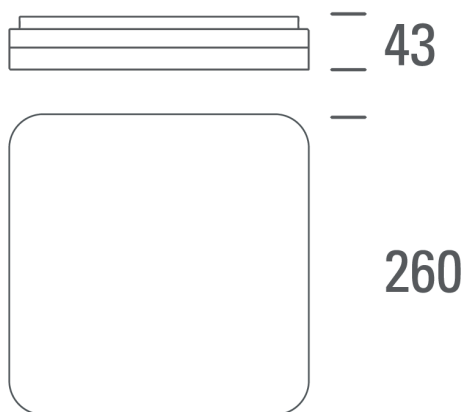

LHC Slice square III

Lyskilde:	LED
Effekt:	18W
Fargetemperatur:	3000K
CRI:	> 80
Lumen:	1800lm
Driftspenning:	220-240 V
Frekvens:	50-60 Hz
Beskyttelsesglass:	Inkludert
Beskyttelsesgrad:	IP20
Slagfasthet:	IK10
Spredning:	110°
Farger:	Aluminium
Kjøle metode:	Passiv
Dimbar:	Triac
Mål:	260X260x43mm

Vare nr	Beskrivelse
3002-338830-W	18W/3000K/1800lm/Hvit

LED

DRIVER

DALI